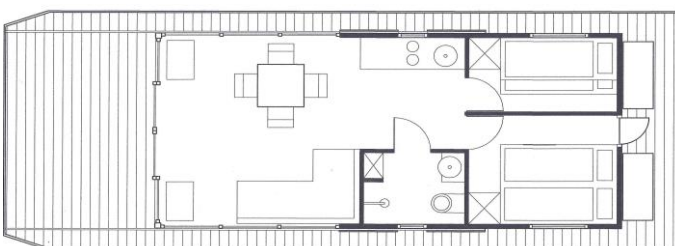

### Vagabund 38

**Abmessungen in Metern ca.**  
(Sondermaße möglich)

L 12,00 x B 4,60 x H 3,20

L 13,50 x B 5,00 x H 3,20

**Tiefgang ca.**

0,60 m

0,60 m

**Wohnfläche ca.**

Grundriss Basisversion Vagabund 28

Grundriss Basisversion Vagabund 38