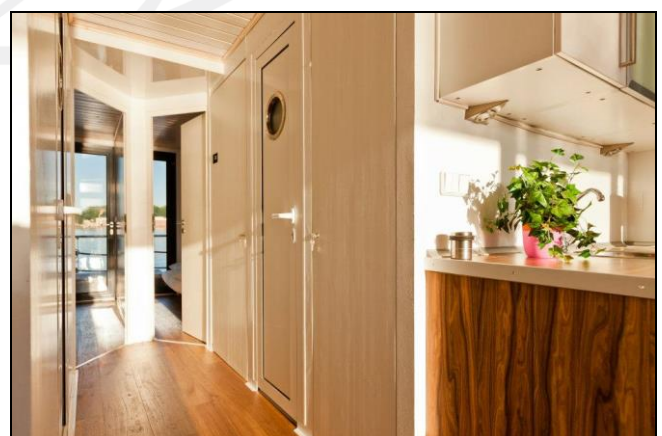

Designbeispiele

Basisversion

165.000,00 Euro

189.000,00 Euro

- Katamaranconstruction bestehend aus seewasserfesten Aluminiumschwimmern mit hydrodynamischem Bugteil und Aluminiumrahmen mit Motorhalterung (optional PE-Schwimmkörper)
- optional bei Bedarf oder konstruktionsbedingt zusätzliche Schwimmer in der Mitte
- Außenwände optimal gedämmt als Sandwichpaneele in weiß mit Pur-Hartschaumdämmung (ca.80 mm)
- Vordach über dem Vordeck und Achterdeck inkl. Beleuchtung
- Dachkante in RAL-Farbe (optional Holz)
- begehbare Oberdeck mit gedämmtem GFK-Belag in weiß (optional zusätzliche Beläge möglich) inkl. Treppe
- Fußboden-, Wand- und Deckenbereich mit optimaler Isolation
- Heizung (Diesel/Elektro)
- Fenster u. Außentüren aus hochisolierenden entkoppelten Aluminiumprofilen mit Isolierverglasung (k-Wert 1,1) in RAL-Farbe
- große abschließbare Doppelschiebetüren zum Vordeck mit raumhohen Festverglasungen rechts und links
- raumhohe Panoramaverglasungen der Seitenwände
- je ein rundes Klappfenster im Bad und Mehrzweckraum (Vagabund 38) oder im Bad und in der Küche (Vagabund 28)
- je Schlafrum ein Dreh-Kipp-Fenster
- Schlafzimmer mit bodentiefer Schiebetür zur Terrasse
- Bad mit Dusche + Waschbecken mit Spiegel + WC + Wandschränke
- Innendecke glatt weiß inkl. Einbauspots (optional Echtholz weiß)
- nur Vagabund 38: Mehrzweckraum z.B. für Stockbett, Ankleide, Abstellfläche (optional 2.Bad, Sauna)
- Innenwände aus GFK in weiß (optional verschiedene Oberflächen möglich)
- Fußbodenbelag aus hochwertigem Vinylkunststoff in Holzoptik (vollflächig verklebt)
- Fußbodenbelag im Bad mit holzfarbenen Mosaikfliesen
- Terrassenbeläge Vordeck, Gangborde, Heck aus Kunst-Teak-Belag (optional andere Beläge)
- umlaufende Prallbohle aus Holzdielen
- Außenverkleidung (Spange) in Holzoptik
- Bug- und Heckterrasse mit Reling aus Edelstahlpfosten und -handlauf und Edelstahlseilen
- umlaufende Gangborde mit Haltestange aus Edelstahl (an der Spange)
- Edelstahlstützen auf dem Vordeck
- 6 Klampen (Mittelteil, Bug und Heck je backbord u. steuerbord)
- CE-Kategorie : D
- 30-Liter-Boiler für Warmwasser
- E- Anlage mit Schaltern u. Steckdosen
- Radio 2 Lautsprechern im Wohnbereich
- LED-Navigationsbeleuchtung
- Landstromanschluss 220 V
- Anzeige für Abwasser
- Frischwasseranschluss optional Frischwassertanks ca.400 Liter
- Abwassertank ca. 400 Liter mit Absaugstutzen
- Eignerhandbuch mit Betriebsanleitung
- 2 Schwimmwesten
- 6 Fender
- Feuerlöscher
- Badeleiter